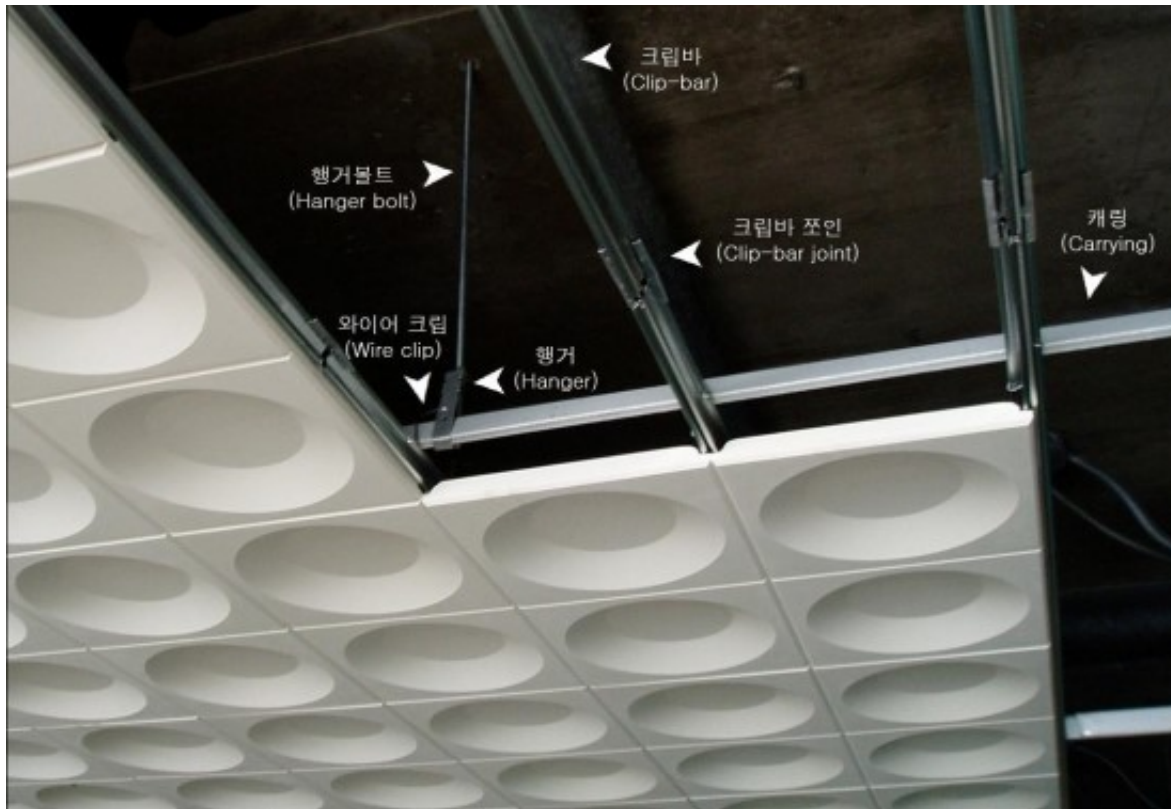

LED

- LED

, ,

640X640

100%방수, 방습 평판조명

1285 X 320

100%방수, 방습 평판조명

600 X 600

100%방수, 방습 평판조명

담과 타입

LED

구분	주문코드	소모전력	크기(mm)	인증	방수등급
직하 타입	FAL1000	50W	1285 X 320 X 28	  고효율기자재	IP68
	FAL1100	50W	640 X 640 X 28		
담파 타입	FAL2000	50W	600 X 600 X 28		

????? ? ? ? ? ? ? ? ? ? ? ? ? ? ? ? ?

??, ?? ?????.

?? ?? ?? - ?? ??

(M)

M

(+)

(CLIP-bar)

SMC가

?? : <https://iddaiddayo.tistory.com/17>