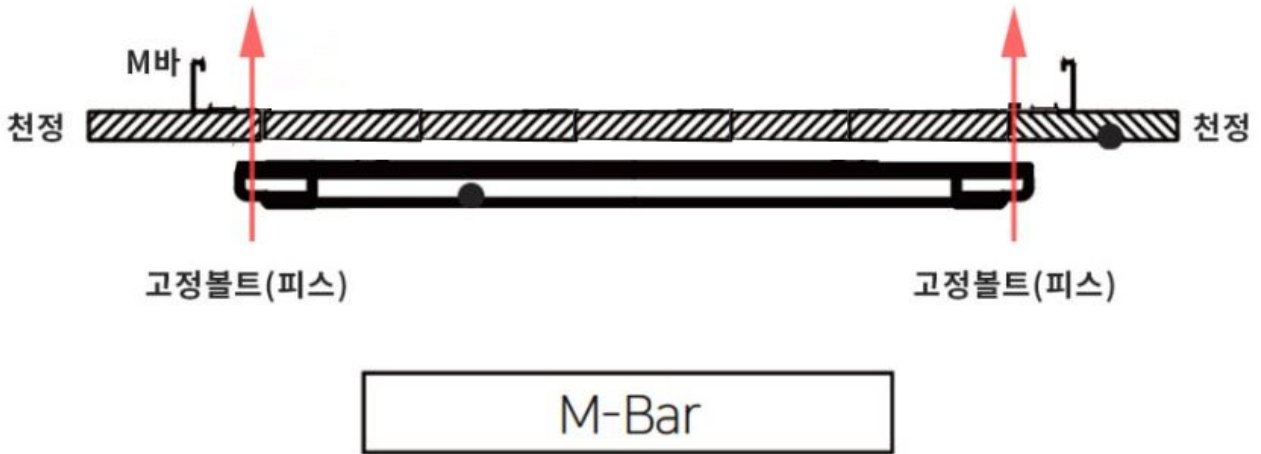

LED

- LED

, ,

640X640

100%방수, 방습 평판조명

1285 X 320

100%방수, 방습 평판조명

600 X 600

100%방수, 방습 평판조명

담과 타입

LED

구분	주문코드	소모전력	크기(mm)	인증	방수등급
직하 타입	FAL1000	50W	1285 X 320 X 28	  고효율기자재	IP68
	FAL1100	50W	640 X 640 X 28		
담파 타입	FAL2000	50W	600 X 600 X 28		

????? ? ? ? ? ? ? ? ? ? ? ? ? ? ? ? ?

??, ?? ?????.

?? ?? ?? - ?? ??

(M)

M

(+)

(CLIP-bar)

SMC가

?? : <https://iddaiddayo.tistory.com/17>